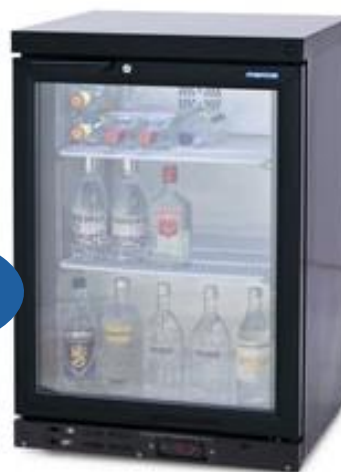

BĀRA SALDĒTAVA Metos Profitbar SD-83 R600a

neto tilpums: 83 l
labās puses vērtne
temperatūras diapazons: -10°... -20°C
izmērs: 595x520x840 mm
tehniskā informācija: 230V 1~ 0,20kW 6A 50Hz 50 dB

Piedāvājums ir spēkā līdz 29.02.2020. vai kamēr prece ir noliktavā.
Visas cenas ir norādītas bez PVN. Norādītā cena ir preces cena SIA Metos noliktavā Rīgā. Visām precēm ir 12 mēnešu garantija.

metos