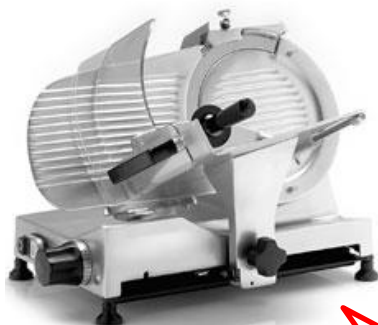

IZDEVĪGS PIEDĀVĀJUMS LIELISKAS CENAS

**GASTRONOMISKO
PRODUKTU GRIEZĒJS
Lama 250**

naža diametrs: 250 mm
izmērs: 570x440x370 mm
pieslēgums: 230V 1~ 0,25kW

494,-

343,-

naža diametrs: 220 mm
izmērs: 480x385x340 mm
pieslēgums: 230V 1~ 0,14kW