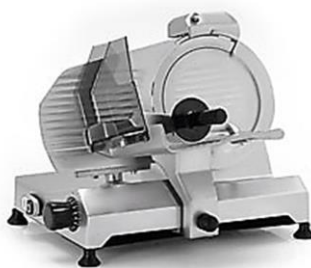

IZDEVĪGS PIEDĀVĀJUMS

LIELISKAS CENAS

metos
kitchen intelligence®